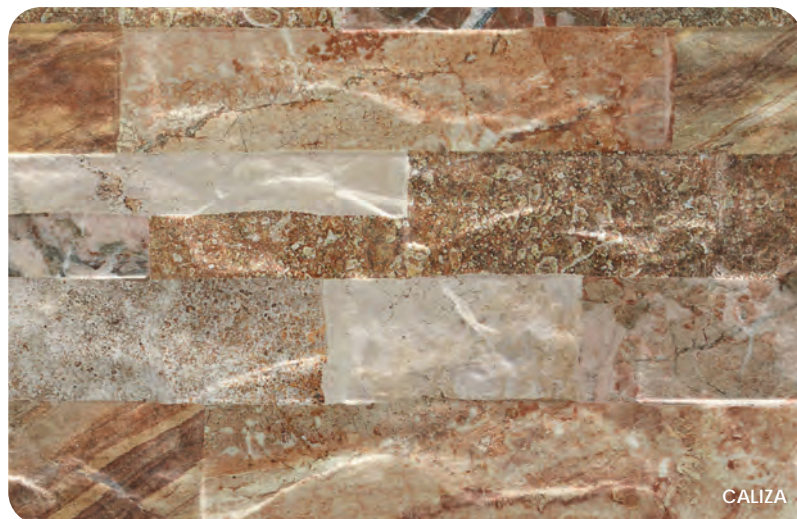

BERA | REVESTIMIENTO
WALL TILES

BERA CALIZA 25x50 / RUANO ANTRACITA 100x100 RC

REVESTIMIENTO
WALL TILES

25x50cm
9.8"x19.6"

REVESTIMIENTO WALL TILES	
25x50cm 9.8"x19.6"	
BEIGE	RR0203
CALIZA	RR0204
BLANCO	RR0203
GRIS	RR0203